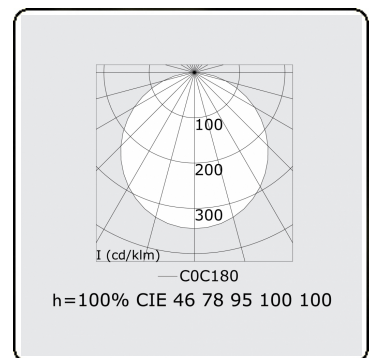

Elektrische Gegevens

Veiligheidsklasse	I
Voeding	230V
Voorschakelapparaat	Stroomvoeding touch-dim

Lampgegevens

Lamptype	LED 4000K
Wattage	67W
Armatuur vermogen	67W
Armatuur lichtstroom	8150
Aantal	1
Levensduur LED module	L80/B10 = 50000h
Kleurtolerantie	MacAdam 3
CRI	>80

Lichttechnische gegevens

UGR	>19
CIE Fluxcode	46 78 95 100 100

Afmetingen

A	910 mm
---	--------

Opmerkingen

Inbouwarmatuur (met rand) - Direct - satiné - MO - ANO

ENERGY

Verrijgbaar op aanvraag.