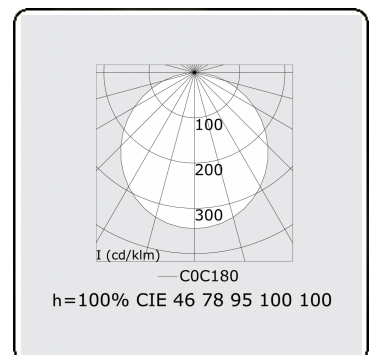

**Caractéristiques photométriques**

UGR	>19
Code flux CIE	46 78 95 100 100

**Dimensions**

A	910 mm
---	--------

**Remarques**

Luminaire encastré (avec bord) - Direct - satiné - MO - ANO

**ENERGY**

Verrijgbaar op aanvraag.