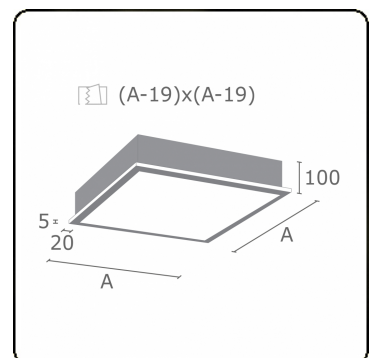

**Caractéristiques photométriques**

UGR	>19
Code flux CIE	46 78 95 100 100

**Dimensions**

A	910 mm
---	--------

**Remarques**

Luminaire encastré (avec bord) - Direct - satiné - MO - ANO

**ENERGY**

Verrijgbaar op aanvraag.