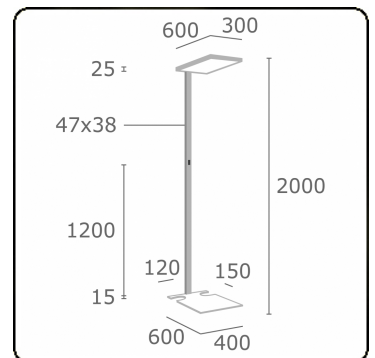

Scorta Direct/Indirect - MPO - MO - RAL 9003 - S
11.86017103-9003

Armatuurgegevens

Montage	Grond
Lichtuittreding	Direct-Indirect
Afscherming	micro prismatische optiek
Beschermingsgraad	IP 20
Behuizing	Aluminium
Afwerking	RAL 9003 Signaalwit
Keurmerken	CE, ISO 9001

Elektrische Gegevens

Veiligheidsklasse	I
Voeding	230V
Voorschakelapparaat	Stroomvoeding DALI - separaat dimbaar

Lampgegevens

Lamptype	LED 3000K
Wattage	68W
Armatuur vermogen	68W
Armatuur lichtstroom	11090
Levensduur LED module	L80/B10 = 50000h
Kleurtolerantie	MacAdam 3
CRI	>80

Lichttechnische gegevens

UGR	<19
CIE Fluxcode	60 87 97 20 100

Opmerkingen

Staande armatuur - Direct/Indirect - MPO - MO - RAL 9003 - zijdelingse uitsnijding

ENERGY

Verrijgbaar op aanvraag.

Disponible sur demande.