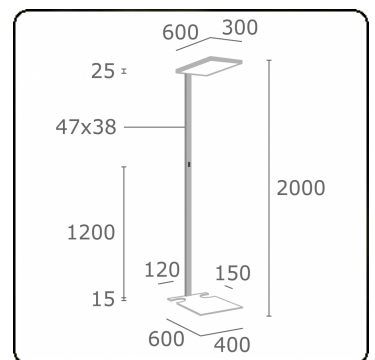

Scorta Direct/Indirect - MPO - MO - RAL 9003 - S
11.86017103-9003

Armatuurgegevens

Montage	Grond
Lichtuittreding	Direct-Indirect
Afscherming	micro prismatische optiek
Beschermingsgraad	IP 20
Behuizing	Aluminium
Afwerking	RAL 9003 Signaalwit
Keurmerken	CE, ISO 9001

Elektrische Gegevens

Veiligheidsklasse	I
Voeding	230V
Voorschakelapparaat	Stroomvoeding DALI - separaat dimbaar

Lampgegevens

Lamptype	LED 3000K
Wattage	68W
Armatuur vermogen	68W
Armatuur lichtstroom	11090
Levensduur LED module	L80/B10 = 50000h
Kleurtolerantie	MacAdam 3
CRI	>80

Lichttechnische gegevens

UGR	<19
CIE Fluxcode	60 87 97 20 100

Opmerkingen

Staande armatuur - Direct/Indirect - MPO - MO - RAL 9003 - zijdelingse uitsnijding

ENERGY

Verrijgbaar op aanvraag.

Disponible sur demande.