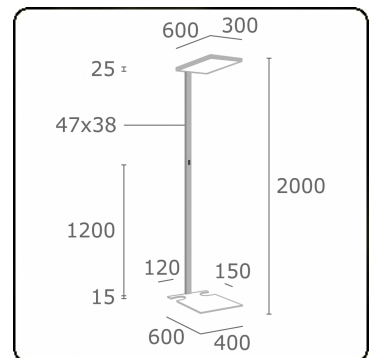

Scorta Direct/Indirect - MPO - MO - RAL 9003 - S
11.86017104-9003

Armatuurgegevens

Montage	Grond
Lichtuittreding	Direct-Indirect
Afscherming	micro prismatische optiek
Beschermingsgraad	IP 20
Behuizing	Aluminium
Afwerking	RAL 9003 Signaalwit
Keurmerken	CE, ISO 9001

Elektrische Gegevens

Veiligheidsklasse	I
Voeding	230V
Voorschakelapparaat	Stroomvoeding DALI - separaat dimbaar

Lampgegevens

Lamptype	LED 4000K
Wattage	68W
Armatuur vermogen	68W
Armatuur lichtstroom	11090
Levensduur LED module	L80/B10 = 50000h
Kleurtolerantie	MacAdam 3
CRI	>80

Lichttechnische gegevens

UGR	<19
CIE Fluxcode	60 87 97 20 100

Opmerkingen

Staande armatuur - Direct/Indirect - MPO - MO - RAL 9003 - zijdelingse uitsnijding

ENERG

Verrijgbaar op aanvraag.

Disponible sur demande.