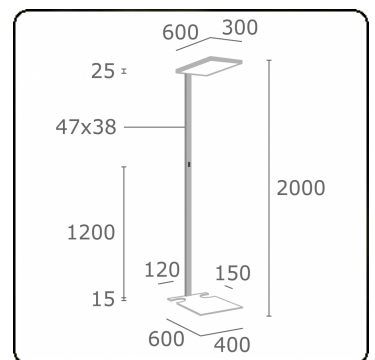

Scorta Direct/Indirect - MPO - MO - RAL 9003 - S
11.86017108-9003

Armaturegegevens

Montage	Grond
Lichtuittreding	Direct-Indirect
Afscherming	micro prismatische optiek
Beschermingsgraad	IP 20
Behuizing	Aluminium
Afwerking	RAL 9003 Signaalwit
Keurmerken	CE, ISO 9001

Elektrische Gegevens

Veiligheidsklasse	I
Voeding	230V
Voorschakelapparaat	Stroomvoeding DALI - separaat dimbaar

Lampgegevens

Lamptype	LED 4000K
Wattage	68W
Armatuur vermogen	68W
Armatuur lichtstroom	11090
Levensduur LED module	L80/B10 = 50000h
Kleurtolerantie	MacAdam 3
CRI	>90

Lichttechnische gegevens

UGR	<19
CIE Fluxcode	60 87 97 20 100

Opmerkingen

Staande armatuur - Direct/Indirect - MPO - MO - RAL 9003 - zijdelingse uitsnijding

ENERGY

A
 Verkrijgbaar op aanvraag.
B
 Disponible sur demande.
C
D
 Available on request.
E
F
 Auf Anfrage.
G