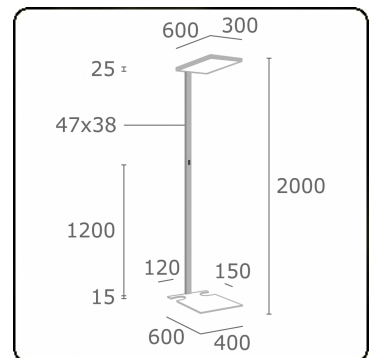

Scorta Direct/Indirect - MPO - MO - RAL 9003 - S
11.86018103-9003

Armatuurgegevens

| | |
|-------------------|---------------------------|
| Montage | Grond |
| Lichtuittreding | Direct-Indirect |
| Afscherming | micro prismatische optiek |
| Beschermingsgraad | IP 20 |
| Behuizing | Aluminium |
| Afwerking | RAL 9003 Signaalwit |
| Keurmerken | CE, ISO 9001 |

Elektrische Gegevens

| | |
|---------------------|--|
| Veiligheidsklasse | I |
| Voeding | 230V |
| Voorschakelapparaat | Stroomvoeding DALI - multisensor control |

Lampgegevens

| | |
|-----------------------|------------------|
| Lamptype | LED 3000K |
| Wattage | 68W |
| Armatuur vermogen | 68W |
| Armatuur lichtstroom | 11090 |
| Levensduur LED module | L80/B10 = 50000h |
| Kleurtolerantie | MacAdam 3 |
| CRI | >80 |

Lichttechnische gegevens

| | |
|--------------|-----------------|
| UGR | <19 |
| CIE Fluxcode | 60 87 97 20 100 |

Opmerkingen

Staande armatuur - Direct/Indirect - MPO - MO - RAL 9003 - zijdelingse uitsnijding