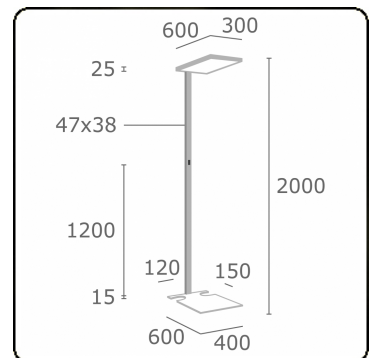

Scorta Direct/Indirect - MPO - MO - RAL 9003 - S  
11.86018108-9003

**Armatuurgegevens**

Montage	Grond
Lichtuittreding	Direct-Indirect
Afscherming	micro prismatische optiek
Beschermingsgraad	IP 20
Behuizing	Aluminium
Afwerking	RAL 9003 Signaalwit
Keurmerken	CE, ISO 9001

**Elektrische Gegevens**

Veiligheidsklasse	I
Voeding	230V
Voorschakelapparaat	Stroomvoeding DALI - multisensor control

**Lampgegevens**

Lamptype	LED 4000K
Wattage	68W
Armatuur vermogen	68W
Armatuur lichtstroom	11090
Levensduur LED module	L80/B10 = 50000h
Kleurtolerantie	MacAdam 3
CRI	>90

**Lichttechnische gegevens**

UGR	<19
CIE Fluxcode	60 87 97 20 100

**Opmerkingen**

Staande armatuur - Direct/Indirect - MPO - MO - RAL 9003 - zijdelingse uitsnijding

**ENERGY**

A  
 Verkrijgbaar op aanvraag.  
B  
 Disponible sur demande.  
C  
D  
 Available on request.  
E  
F  
 Auf Anfrage.  
G