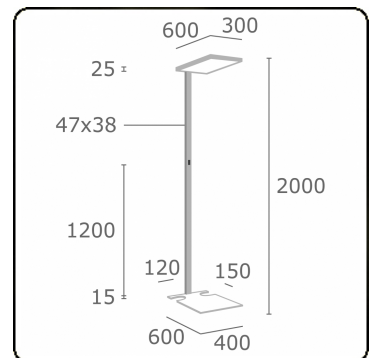

Scorta Direct/Indirect - MPO - MO - RAL 9003 - S
11.86019104-9003

Armatuurgegevens

Montage	Grond
Lichtuittreding	Direct-Indirect
Afscherming	micro prismatische optiek
Beschermingsgraad	IP 20
Behuizing	Aluminium
Afwerking	RAL 9003 Signaalwit
Keurmerken	CE, ISO 9001

Elektrische Gegevens

Veiligheidsklasse	I
Voeding	230V
Voorschakelapparaat	Stroomvoeding DALI - swarm control

Lampgegevens

Lamptype	LED 4000K
Wattage	68W
Armatuur vermogen	68W
Armatuur lichtstroom	11090
Levensduur LED module	L80/B10 = 50000h
Kleurtolerantie	MacAdam 3
CRI	>80

Lichttechnische gegevens

UGR	<19
CIE Fluxcode	60 87 97 20 100

Opmerkingen

Staande armatuur - Direct/Indirect - MPO - MO - RAL 9003 - zijdelingse uitsnijding

ENERGY

A
B Verkrijgbaar op aanvraag.
C Disponible sur demande.
D
E Available on request.
F Auf Anfrage.
G