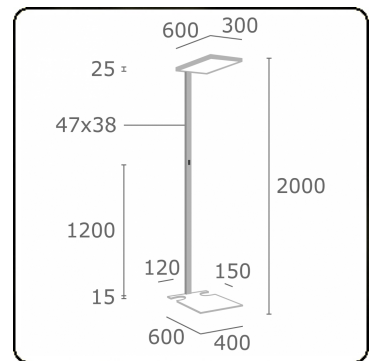

Scorta Direct/Indirect - MPO - MO - RAL 9003 - S
11.86019104-9003

Armatuurgegevens

Montage	Grond
Lichtuittreding	Direct-Indirect
Afscherming	micro prismatische optiek
Beschermingsgraad	IP 20
Behuizing	Aluminium
Afwerking	RAL 9003 Signaalwit
Keurmerken	CE, ISO 9001

Elektrische Gegevens

Veiligheidsklasse	I
Voeding	230V
Voorschakelapparaat	Stroomvoeding DALI - swarm control

Lampgegevens

Lamptype	LED 4000K
Wattage	68W
Armatuur vermogen	68W
Armatuur lichtstroom	11090
Levensduur LED module	L80/B10 = 50000h
Kleurtolerantie	MacAdam 3
CRI	>80

Lichttechnische gegevens

UGR	<19
CIE Fluxcode	60 87 97 20 100

Opmerkingen

Staande armatuur - Direct/Indirect - MPO - MO - RAL 9003 - zijdelingse uitsnijding

ENERGY

A
 Verkrijgbaar op aanvraag.
B
 Disponible sur demande.
C
D
 Available on request.
E
F
 Auf Anfrage.
G