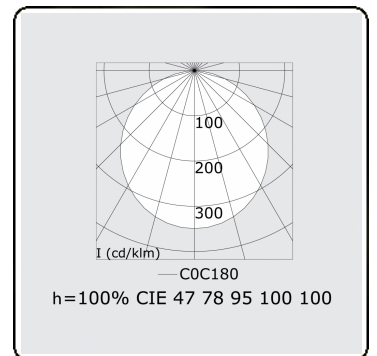

Lichttechnische gegevens

UGR	>19
CIE Fluxcode	48 79 96 100 100

Afmetingen

A	600 mm
---	--------

Opmerkingen

Pendelarmatuur - Direct - satiné - MO - RAL 9003

ENERGY

Verrijgbaar op aanvraag.