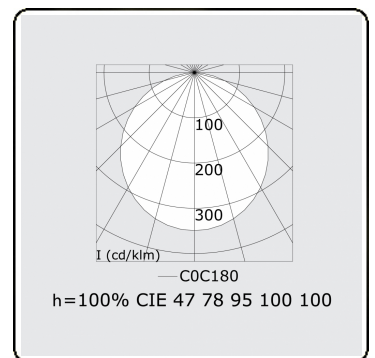

Elektrische Gegevens

Veiligheidsklasse	I
Voeding	230V
Voorschakelapparaat	Stroomvoeding

Lampgegevens

Lamptype	LED 3000K
Wattage	39W
Armatuur vermogen	39W
Armatuur lichtstroom	3188
Aantal	1
Levensduur LED module	L80/B10 = 50000h
Kleurtolerantie	MacAdam 3
CRI	>80

Lichttechnische gegevens

UGR	>19
CIE Fluxcode	48 79 96 100 100

Afmetingen

A	900 mm
---	--------

Opmerkingen

Pendelarmatuur - Direct - satiné - MO - RAL 9003

ENERGY

Verrijgbaar op aanvraag.