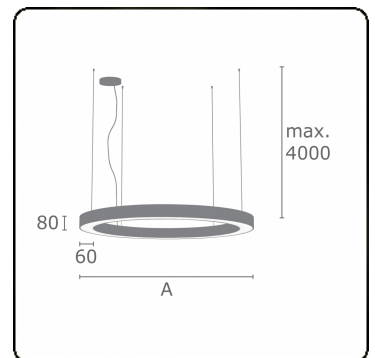

Lichttechnische Daten

UGR	>19
CIE Fluxcode	47 78 95 100 100

Abmessungen

A	900 mm
---	--------

Bemerkungen

Pendelleuchte - Direkt - satiniert - MO - RAL 9003

ENERGY

Verrijgbaar op aanvraag.