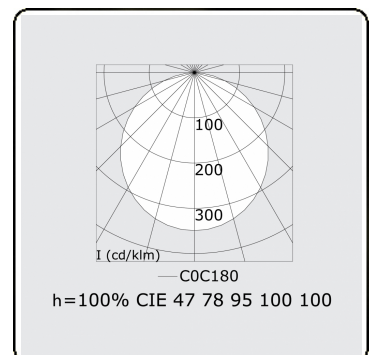

Lichttechnische Daten

UGR	>19
CIE Fluxcode	47 78 95 100 100

Abmessungen

A	900 mm
---	--------

Bemerkungen

Pendelleuchte - Direkt - satiniert - MO - RAL 9003

ENERGY

Verrijgbaar op aanvraag.