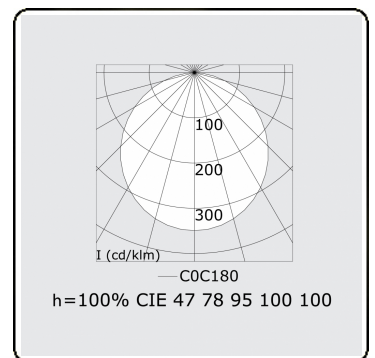

Photometric details

UGR	>19
CIE Fluxcode	47 78 95 100 100

Dimensions

A	1200 mm
---	---------

Remarks

Suspended luminaire - Direct - satin - MO - RAL 9003

ENERGY

Verrijgbaar op aanvraag.