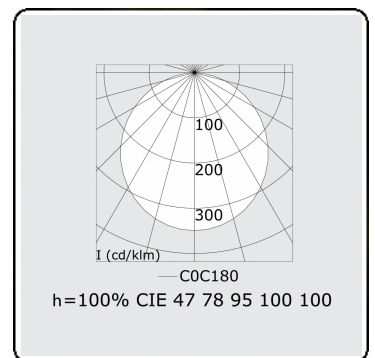

Elektrische Gegevens

Veiligheidsklasse	I
Voeding	230V
Voorschakelapparaat	Stroomvoeding

Lampgegevens

Lamptype	LED 4000K
Wattage	50W
Armatuur vermogen	50W
Armatuur lichtstroom	4420
Aantal	1
Levensduur LED module	L80/B10 = 50000h
Kleurtolerantie	MacAdam 3
CRI	>80

Lichttechnische gegevens

UGR	>19
CIE Fluxcode	48 79 96 100 100

Afmetingen

A	1200 mm
---	---------

Opmerkingen

Pendelarmatuur - Direct - satiné - MO - RAL 9003

ENERGY

Verrijgbaar op aanvraag.