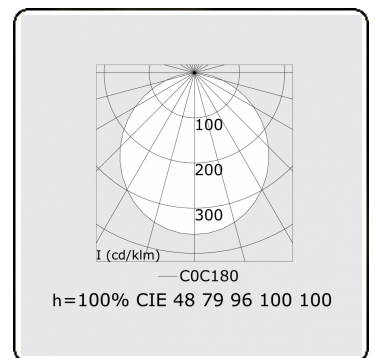

Lichttechnische gegevens

| | |
|--------------|------------------|
| UGR | >19 |
| CIE Fluxcode | 48 79 96 100 100 |

Afmetingen

| | |
|---|---------|
| A | 1500 mm |
|---|---------|

Opmerkingen

Pendelarmatuur - Direct - satiné - MO - RAL 9003