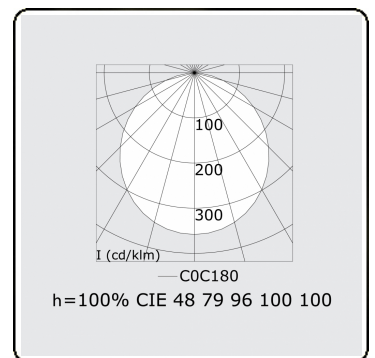

Elektrische Gegevens

Veiligheidsklasse	I
Voeding	230V
Voorschakelapparaat	Stroomvoeding

Lampgegevens

Lamptype	LED 4000K
Wattage	87W
Armatuur vermogen	87W
Armatuur lichtstroom	6970
Aantal	1
Levensduur LED module	L80/B10 = 50000h
Kleurtolerantie	MacAdam 3
CRI	>80

Lichttechnische gegevens

UGR	>19
CIE Fluxcode	48 79 96 100 100

Afmetingen

A	2000 mm
---	---------

Opmerkingen

Pendelarmatuur - Direct - satiné - MO - RAL 9003

ENERGY

Verrijgbaar op aanvraag.