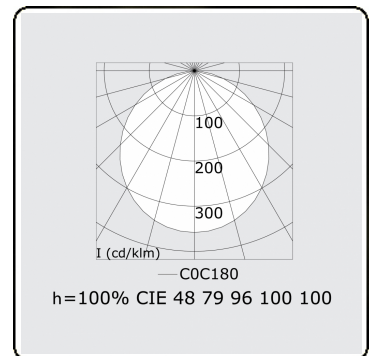

Lichttechnische gegevens

UGR	>19
CIE Fluxcode	48 79 96 100 100

Afmetingen

A	2500 mm
---	---------

Opmerkingen

Pendelarmatuur - Direct - satiné - MO - RAL 9003

ENERGY

A
 Verkrijgbaar op aanvraag.
B
 Disponible sur demande.
C
D
 Available on request.
E
F
 Auf Anfrage.
G