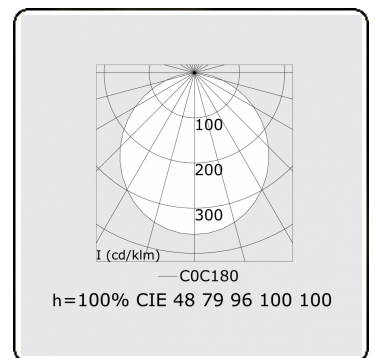

Elektrische Gegevens

Veiligheidsklasse	I
Voeding	230V
Voorschakelapparaat	Stroomvoeding

Lampgegevens

Lamptype	LED 4000K
Wattage	112W
Armatuur vermogen	112W
Armatuur lichtstroom	9060
Aantal	1
Levensduur LED module	L80/B10 = 50000h
Kleurtolerantie	MacAdam 3
CRI	>80

Lichttechnische gegevens

UGR	>19
CIE Fluxcode	48 79 96 100 100

Afmetingen

A	2500 mm
---	---------

Opmerkingen

Pendelarmatuur - Direct - satiné - MO - RAL 9003

ENERGY

A
 Verkrijgbaar op aanvraag.
B
 Disponible sur demande.
C
D
 Available on request.
E
F
 Auf Anfrage.
G