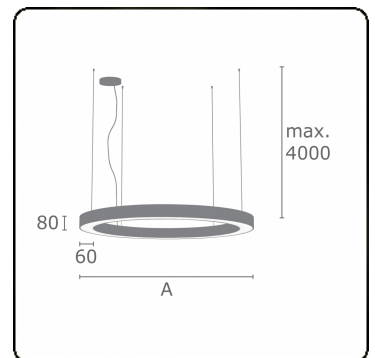

Lichttechnische gegevens

UGR	>19
CIE Fluxcode	48 79 96 100 100

Afmetingen

A	3000 mm
---	---------

Opmerkingen

Pendelarmatuur - Direct - satiné - MO - RAL 9003

ENERGY

A
 Verkrijgbaar op aanvraag.
B
 Disponible sur demande.
C
D
 Available on request.
E
F
 Auf Anfrage.
G