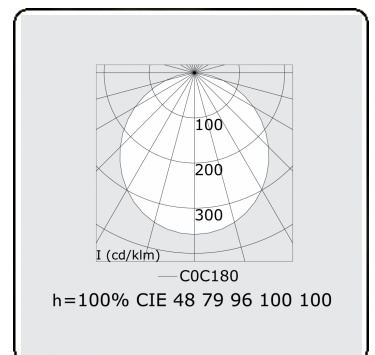

Elektrische Gegevens

Veiligheidsklasse	I
Voeding	230V
Voorschakelapparaat	Stroomvoeding

Lampgegevens

Lamptype	LED 4000K
Wattage	137W
Armatuur vermogen	137W
Armatuur lichtstroom	11160
Aantal	1
Levensduur LED module	L80/B10 = 50000h
Kleurtolerantie	MacAdam 3
CRI	>80

Lichttechnische gegevens

UGR	>19
CIE Fluxcode	48 79 96 100 100

Afmetingen

A	3000 mm
---	---------

Opmerkingen

Pendelarmatuur - Direct - satiné - MO - RAL 9003

ENERGY

A
 Verkrijgbaar op aanvraag.
B
 Disponible sur demande.
C
D
 Available on request.
E
F
 Auf Anfrage.
G