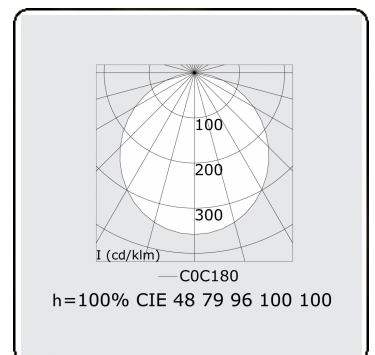

**Elektrische Gegevens**

Veiligheidsklasse	I
Voeding	230V
Voorschakelapparaat	Stroomvoeding

**Lampgegevens**

Lamptype	LED 4000K
Wattage	137W
Armatuur vermogen	137W
Armatuur lichtstroom	11160
Aantal	1
Levensduur LED module	L80/B10 = 50000h
Kleurtolerantie	MacAdam 3
CRI	>80

**Lichttechnische gegevens**

UGR	>19
CIE Fluxcode	48 79 96 100 100

**Afmetingen**

A	3000 mm
---	---------

**Opmerkingen**

Pendelarmatuur - Direct - satiné - MO - RAL 9003

**ENERGY**

A  
 Verkrijgbaar op aanvraag.  
B  
 Disponible sur demande.  
C  
D  
 Available on request.  
E  
F  
 Auf Anfrage.  
G