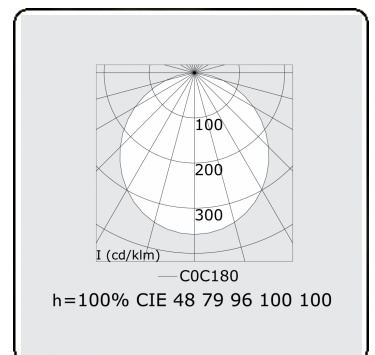

Lichttechnische gegevens

UGR	>19
CIE Fluxcode	48 79 96 100 100

Afmetingen

A	4000 mm
---	---------

Opmerkingen

Pendelarmatuur - Direct - satiné - MO - RAL 9003

ENERGY

Verrijgbaar op aanvraag.