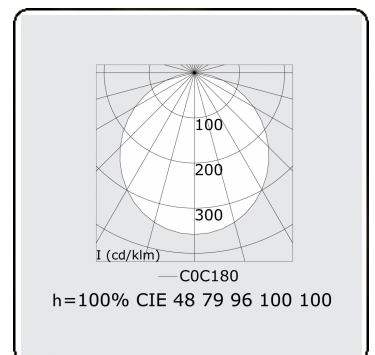

Elektrische Gegevens

Veiligheidsklasse	I
Voeding	230V
Voorschakelapparaat	Stroomvoeding

Lampgegevens

Lamptype	LED 3000K
Wattage	272W
Armatuur vermogen	272W
Armatuur lichtstroom	20860
Aantal	1
Levensduur LED module	L80/B10 = 50000h
Kleurtolerantie	MacAdam 3
CRI	>80

Lichttechnische gegevens

UGR	>19
CIE Fluxcode	48 79 96 100 100

Afmetingen

A	6000 mm
---	---------

Opmerkingen

Pendelarmatuur - Direct - satiné - MO - RAL 9003

ENERGY

Verrijgbaar op aanvraag.