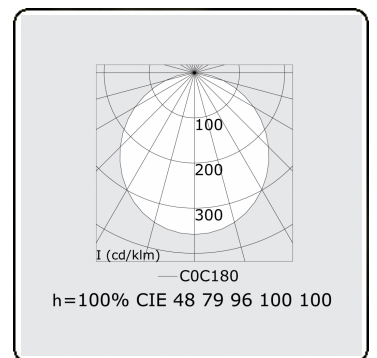

Lichttechnische gegevens

UGR	>19
CIE Fluxcode	48 79 96 100 100

Afmetingen

A	6000 mm
---	---------

Opmerkingen

Pendelarmatuur - Direct - satiné - MO - RAL 9003

ENERGY

A
 Verkrijgbaar op aanvraag.
B
 Disponible sur demande.
C
D
 Available on request.
E
F
 Auf Anfrage.
G