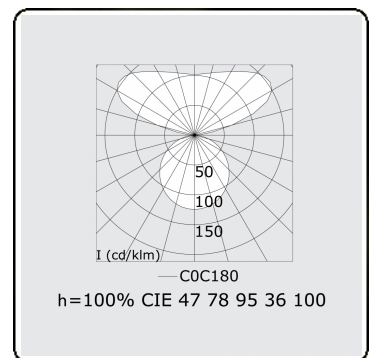

Lichttechnische gegevens

UGR	>19
CIE Fluxcode	47 78 95 36 100

Afmetingen

A	600 mm
---	--------

Opmerkingen

Pendelarmatuur - Direct/Indirect - satiné - MO - RAL 9003

ENERGY

Verrijgbaar op aanvraag.