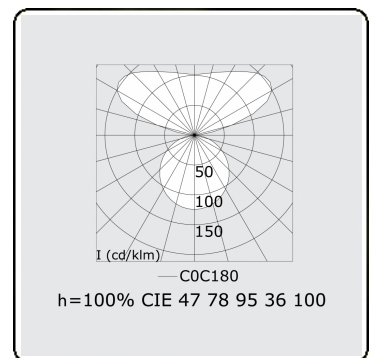

Lichttechnische gegevens

UGR	>19
CIE Fluxcode	47 78 95 36 100

Afmetingen

A	1200 mm
---	---------

Opmerkingen

Pendelarmatuur - Direct/Indirect - satiné - MO - RAL 9003

ENERGY

Verrijgbaar op aanvraag.