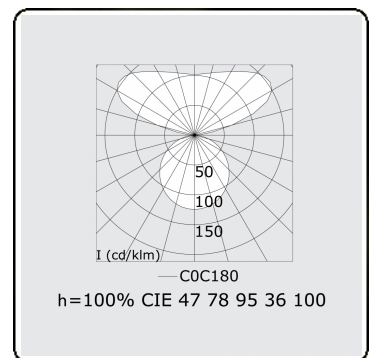

**Elektrische Gegevens**

Veiligheidsklasse	I
Voeding	230V
Voorschakelapparaat	Stroomvoeding

**Lampgegevens**

Lamptype	LED 4000K
Wattage	145W
Armatuur vermogen	145W
Armatuur lichtstroom	13730
Aantal	1
Levensduur LED module	L80/B10 = 50000h
Kleurtolerantie	MacAdam 3
CRI	>80

**Lichttechnische gegevens**

UGR	>19
CIE Fluxcode	47 78 95 36 100

**Afmetingen**

A	1200 mm
---	---------

**Opmerkingen**

Pendelarmatuur - Direct/Indirect - satiné - MO - RAL 9003

**ENERGY**

Verrijgbaar op aanvraag.