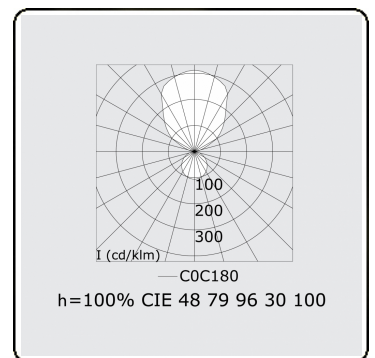

**Elektrische Gegevens**

Veiligheidsklasse	I
Voeding	230V
Voorschakelapparaat	Stroomvoeding

**Lampgegevens**

Lamptype	LED 4000K
Wattage	483W
Armatuur vermogen	483W
Armatuur lichtstroom	55860
Aantal	1
Levensduur LED module	L80/B10 = 50000h
Kleurtolerantie	MacAdam 3
CRI	>80

**Lichttechnische gegevens**

UGR	>19
CIE Fluxcode	47 78 95 36 100

**Afmetingen**

A	5000 mm
---	---------

**Opmerkingen**

Pendelarmatuur - Direct/Indirect - satiné - MO - RAL 9003

**ENERGY**

Verrijgbaar op aanvraag.