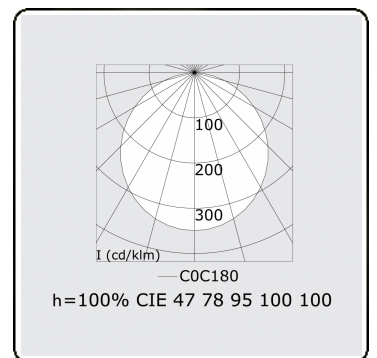

Lichttechnische gegevens

UGR	>19
CIE Fluxcode	48 79 96 100 100

Afmetingen

A	900 mm
---	--------

Opmerkingen

Pendelarmatuur - Direct - satiné - MO - RAL 9003

ENERGY

Verrijgbaar op aanvraag.