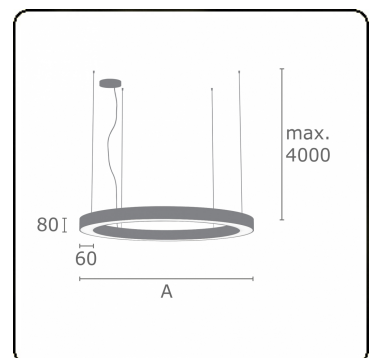

Lichttechnische Daten

UGR	>19
CIE Fluxcode	47 78 95 100 100

Abmessungen

A	1200 mm
---	---------

Bemerkungen

Pendelleuchte - Direkt - satiniert - MO - RAL 9003

ENERGY

A
 Verkrijgbaar op aanvraag.
B
 Disponible sur demande.
C
D
 Available on request.
E
F
 Auf Anfrage.
G