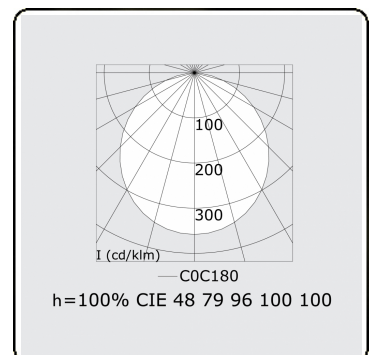

Lichttechnische gegevens

UGR	>19
CIE Fluxcode	48 79 96 100 100

Afmetingen

A	1500 mm
---	---------

Opmerkingen

Pendelarmatuur - Direct - satiné - MO - RAL 9003

ENERGY

A
 Verkrijgbaar op aanvraag.
B
 Disponible sur demande.
C
D
 Available on request.
E
F
 Auf Anfrage.
G