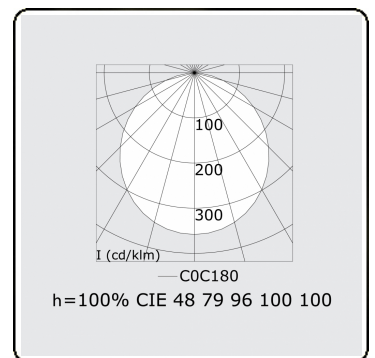

Elektrische Gegevens

Veiligheidsklasse	I
Voeding	230V
Voorschakelapparaat	Stroomvoeding 1-10V

Lampgegevens

Lamptype	LED 4000K
Wattage	66W
Armatuur vermogen	66W
Armatuur lichtstroom	5890
Aantal	1
Levensduur LED module	L80/B10 = 50000h
Kleurtolerantie	MacAdam 3
CRI	>80

Lichttechnische gegevens

UGR	>19
CIE Fluxcode	48 79 96 100 100

Afmetingen

A	1500 mm
---	---------

Opmerkingen

Pendelarmatuur - Direct - satiné - MO - RAL 9003

ENERGY

Verrijgbaar op aanvraag.