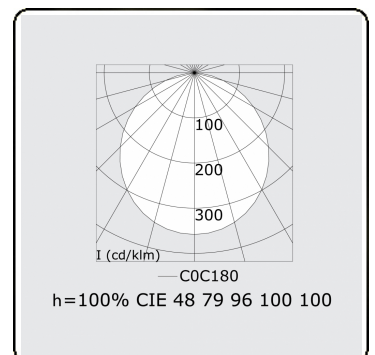

Elektrische Gegevens

Veiligheidsklasse	I
Voeding	230V
Voorschakelapparaat	Stroomvoeding 1-10V

Lampgegevens

Lamptype	LED 3000K
Wattage	87W
Armatuur vermogen	87W
Armatuur lichtstroom	6517
Aantal	1
Levensduur LED module	L80/B10 = 50000h
Kleurtolerantie	MacAdam 3
CRI	>80

Lichttechnische gegevens

UGR	>19
CIE Fluxcode	48 79 96 100 100

Afmetingen

A	2000 mm
---	---------

Opmerkingen

Pendelarmatuur - Direct - satiné - MO - RAL 9003

ENERGY

A
 Verkrijgbaar op aanvraag.
B
 Disponible sur demande.
C
D
 Available on request.
E
F
 Auf Anfrage.
G