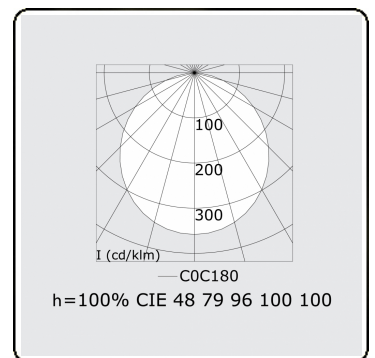

Elektrische Gegevens

Veiligheidsklasse	I
Voeding	230V
Voorschakelapparaat	Stroomvoeding 1-10V

Lampgegevens

Lamptype	LED 4000K
Wattage	87W
Armatuur vermogen	87W
Armatuur lichtstroom	6970
Aantal	1
Levensduur LED module	L80/B10 = 50000h
Kleurtolerantie	MacAdam 3
CRI	>80

Lichttechnische gegevens

UGR	>19
CIE Fluxcode	48 79 96 100 100

Afmetingen

A	2000 mm
---	---------

Opmerkingen

Pendelarmatuur - Direct - satiné - MO - RAL 9003

ENERGY

A
 Verkrijgbaar op aanvraag.
B
 Disponible sur demande.
C
D
 Available on request.
E
F
 Auf Anfrage.
G