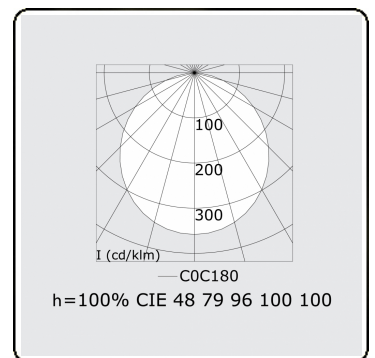

**Lichttechnische Daten**

UGR	>19
CIE Fluxcode	47 78 95 100 100

**Abmessungen**

A	2500 mm
---	---------

**Bemerkungen**

Pendelleuchte - Direkt - satiniert - MO - RAL 9003

**ENERGY**

Verrijgbaar op aanvraag.