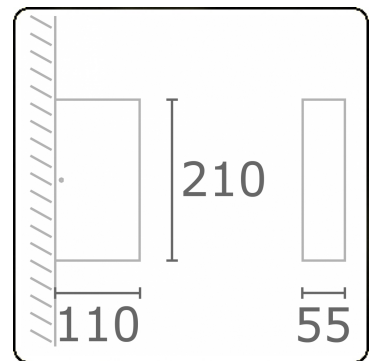

Linea
35.60729-7916

Armatuurgegevens

Lichtuittreding	Direct
Afscherming	Glas
Beschermingsgraad	IP 65
Behuizing	Aluminium
Afwerking	RAL 7016 antraciet structuur
Keurmerken	CE, ISO 9001

Elektrische Gegevens

Veiligheidsklasse	I
Voeding	230V
Voorschakelapparaat	Stroomvoeding

Lampgegevens

Lamptype	LED 3000K
Wattage	3W
Bruto lichtstroom	305
Armatuur vermogen	6W
Aantal	1
Levensduur LED module	L80/B10 = 50000h
Kleurtolerantie	MacAdam 3
CRI	85

Lichttechnische gegevens

CIE Fluxcode	73 94 99 100 79

Opmerkingen

directe of indirecte lichtuitstraling

ENERGY

Verrijgbaar op aanvraag.

Disponible sur demande.

Available on request.

Auf Anfrage.

WXYZ
kWh/1000h

MULTILINE®

2019/2015