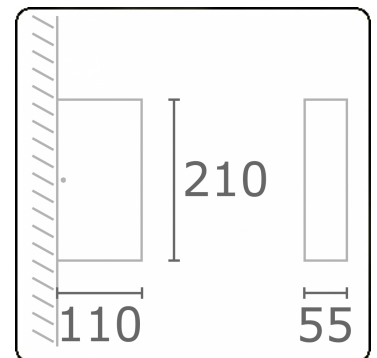

Linea
35.60729-7916

Leuchtdaten

Lichtaustritt	Direkt
Leuchten Abdeckung	Glas
Schutzgrad	IP 65
Gehäuse	Aluminium
Verarbeitung	RAL 7016 anthrazit Struktur
Prüfzeichen	CE, ISO 9001

Elektrische Eigenschaften

Schutzklasse	I
Einspeisung	230V
Vorschaltgerät	Treiber/Stromgesteuert

Lampeneigenschaften

Lamptyp	LED 3000K
Wattleistung	3W
Brutto Lichtstrom	305
Lichtleistung Leuchte	6W
Anzahl	1
Lebensdauer LED Modul	L80/B10 = 50000h
Farbtoleranz	MacAdam 3
CRI	85

Lichttechnische Daten

CIE Fluxcode	73 94 99 100 79

Bemerkungen

direkte oder indirekte Lichtausstrahlung

ENERGY

Verrijgbaar op aanvraag.

Disponible sur demande.

Available on request.

Auf Anfrage.

WXYZ
kWh/1000h

MULTILINE®

2019/2015