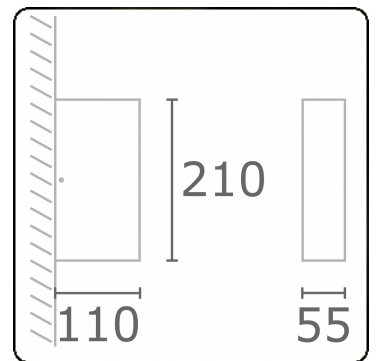

Linea
35.60729-7916

Leuchtdaten

Lichtaustritt	Direkt
Leuchten Abdeckung	Glas
Schutzgrad	IP 65
Gehäuse	Aluminium
Verarbeitung	RAL 7016 anthrazit Struktur
Prüfzeichen	CE, ISO 9001

Elektrische Eigenschaften

Schutzklasse	I
Einspeisung	230V
Vorschaltgerät	Treiber/Stromgesteuert

Lampeneigenschaften

Lamptyp	LED 3000K
Wattleistung	3W
Brutto Lichtstrom	305
Lichtleistung Leuchte	6W
Anzahl	1
Lebensdauer LED Modul	L80/B10 = 50000h
Farbtoleranz	MacAdam 3
CRI	85

Lichttechnische Daten

CIE Fluxcode	73 94 99 100 79

Bemerkungen

direkte oder indirekte Lichtausstrahlung

ENERGY

Verrijgbaar op aanvraag.

Disponible sur demande.

Available on request.

Auf Anfrage.

WXYZ
kWh/1000h

MULTILINE®

2019/2015