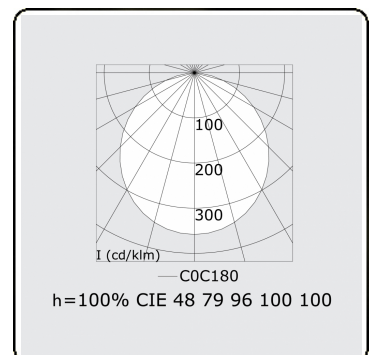

Elektrische Gegevens

Veiligheidsklasse	I
Voeding	230V
Voorschakelapparaat	Stroomvoeding 1-10V

Lampgegevens

Lamptype	LED 4000K
Wattage	221W
Armatuur vermogen	221W
Armatuur lichtstroom	18130
Aantal	1
Levensduur LED module	L80/B10 = 50000h
Kleurtolerantie	MacAdam 3
CRI	>80

Lichttechnische gegevens

UGR	>19
CIE Fluxcode	48 79 96 100 100

Afmetingen

A	5000 mm
---	---------

Opmerkingen

Pendelarmatuur - Direct - satiné - MO - RAL 9003

ENERGY

A
 Verkrijgbaar op aanvraag.
B
 Disponible sur demande.
C
D
 Available on request.
E
F
 Auf Anfrage.
G