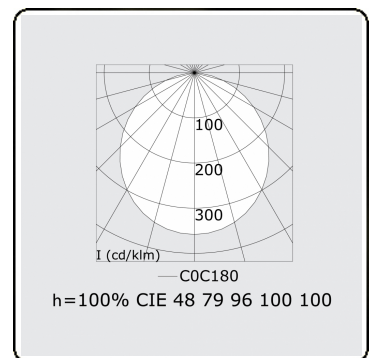

Elektrische Gegevens

Veiligheidsklasse	I
Voeding	230V
Voorschakelapparaat	Stroomvoeding 1-10V

Lampgegevens

Lamptype	LED 4000K
Wattage	221W
Armatuur vermogen	221W
Armatuur lichtstroom	18130
Aantal	1
Levensduur LED module	L80/B10 = 50000h
Kleurtolerantie	MacAdam 3
CRI	>80

Lichttechnische gegevens

UGR	>19
CIE Fluxcode	48 79 96 100 100

Afmetingen

A	5000 mm
---	---------

Opmerkingen

Pendelarmatuur - Direct - satiné - MO - RAL 9003

ENERGY

Verrijgbaar op aanvraag.