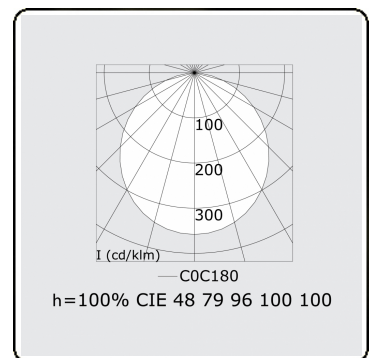

Elektrische Gegevens

Veiligheidsklasse	I
Voeding	230V
Voorschakelapparaat	Stroomvoeding 1-10V

Lampgegevens

Lamptype	LED 4000K
Wattage	272W
Armatuur vermogen	272W
Armatuur lichtstroom	22310
Aantal	1
Levensduur LED module	L80/B10 = 50000h
Kleurtolerantie	MacAdam 3
CRI	>80

Lichttechnische gegevens

UGR	>19
CIE Fluxcode	48 79 96 100 100

Afmetingen

A	6000 mm
---	---------

Opmerkingen

Pendelarmatuur - Direct - satiné - MO - RAL 9003

ENERGY

Verrijgbaar op aanvraag.