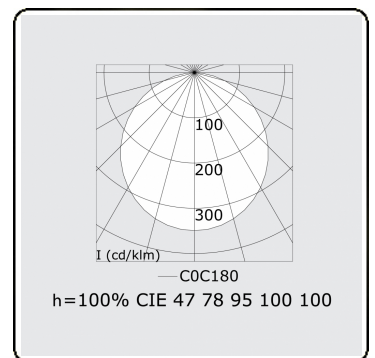

Lichttechnische gegevens

UGR	>19
CIE Fluxcode	48 79 96 100 100

Afmetingen

A	600 mm
---	--------

Opmerkingen

Pendelarmatuur - Direct - satiné - MO - RAL 9003

ENERGY

A
 Verkrijgbaar op aanvraag.
B
 Disponible sur demande.
C
D
 Available on request.
E
F
 Auf Anfrage.
G