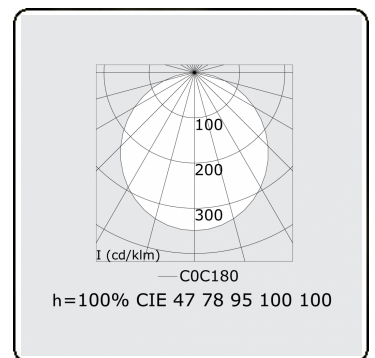

Lichttechnische gegevens

UGR	>19
CIE Fluxcode	48 79 96 100 100

Afmetingen

A	900 mm
---	--------

Opmerkingen

Pendelarmatuur - Direct - satiné - MO - RAL 9003

ENERGY

A
 Verkrijgbaar op aanvraag.
B
 Disponible sur demande.
C
D
 Available on request.
E
F
 Auf Anfrage.
G