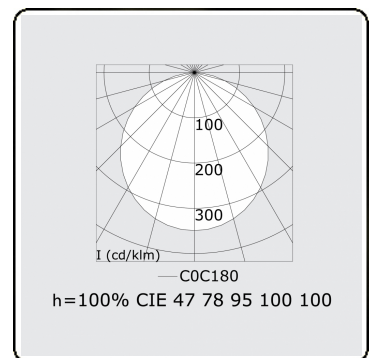

Lichttechnische Daten

UGR	>19
CIE Fluxcode	47 78 95 100 100

Abmessungen

A	900 mm
---	--------

Bemerkungen

Pendelleuchte - Direkt - satiniert - MO - RAL 9003

ENERGY

Verrijgbaar op aanvraag.