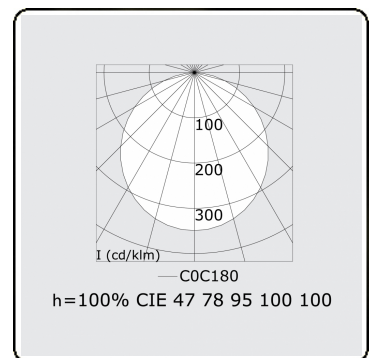

**Elektrische Gegevens**

Veiligheidsklasse	I
Voeding	230V
Voorschakelapparaat	Stroomvoeding DALI

**Lampgegevens**

Lamptype	LED 4000K
Wattage	39W
Armatuur vermogen	39W
Armatuur lichtstroom	3410
Aantal	1
Levensduur LED module	L80/B10 = 50000h
Kleurtolerantie	MacAdam 3
CRI	>80

**Lichttechnische gegevens**

UGR	>19
CIE Fluxcode	48 79 96 100 100

**Afmetingen**

A	900 mm
---	--------

**Opmerkingen**

Pendelarmatuur - Direct - satiné - MO - RAL 9003

**ENERGY**

A  
 Verkrijgbaar op aanvraag.  
B  
 Disponible sur demande.  
C  
D  
 Available on request.  
E  
F  
 Auf Anfrage.  
G