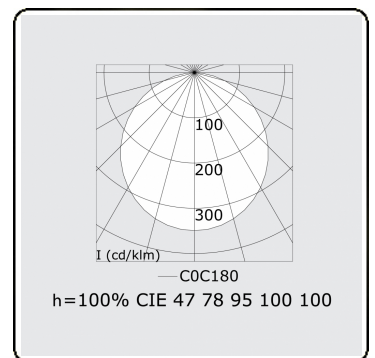

Lichttechnische gegevens

UGR	>19
CIE Fluxcode	48 79 96 100 100

Afmetingen

A	1200 mm
---	---------

Opmerkingen

Pendelarmatuur - Direct - satiné - MO - RAL 9003

ENERGY

A
 Verkrijgbaar op aanvraag.
B
 Disponible sur demande.
C
D
 Available on request.
E
F
 Auf Anfrage.
G