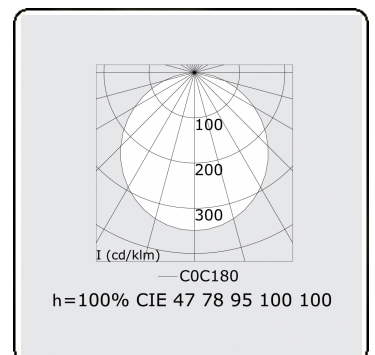

Lichttechnische Daten

UGR	>19
CIE Fluxcode	47 78 95 100 100

Abmessungen

A	1200 mm
---	---------

Bemerkungen

Pendelleuchte - Direkt - satiniert - MO - RAL 9003

ENERGY

Verrijgbaar op aanvraag.