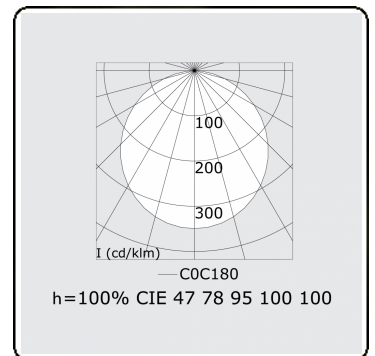

**Lichttechnische gegevens**

UGR	>19
CIE Fluxcode	48 79 96 100 100

**Afmetingen**

A	1200 mm
---	---------

**Opmerkingen**

Pendelarmatuur - Direct - satiné - MO - RAL 9003

**ENERGY**

A  
 Verkrijgbaar op aanvraag.  
B  
 Disponible sur demande.  
C  
D  
 Available on request.  
E  
F  
 Auf Anfrage.  
G