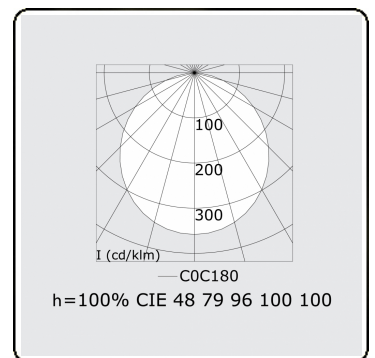

Lichttechnische gegevens

UGR	>19
CIE Fluxcode	48 79 96 100 100

Afmetingen

A	1500 mm
---	---------

Opmerkingen

Pendelarmatuur - Direct - satiné - MO - RAL 9003

ENERGY

A
 Verkrijgbaar op aanvraag.
B
 Disponible sur demande.
C
D
 Available on request.
E
F
 Auf Anfrage.
G