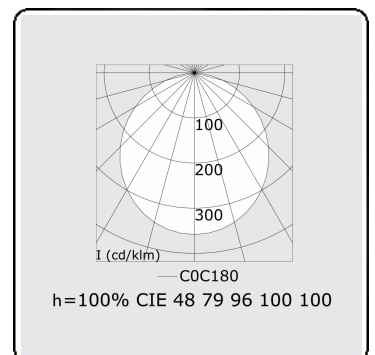

Lichttechnische gegevens

UGR	>19
CIE Fluxcode	48 79 96 100 100

Afmetingen

A	2000 mm
---	---------

Opmerkingen

Pendelarmatuur - Direct - satiné - MO - RAL 9003

ENERGY

A
 Verkrijgbaar op aanvraag.
B
 Disponible sur demande.
C
D
 Available on request.
E
F
 Auf Anfrage.
G