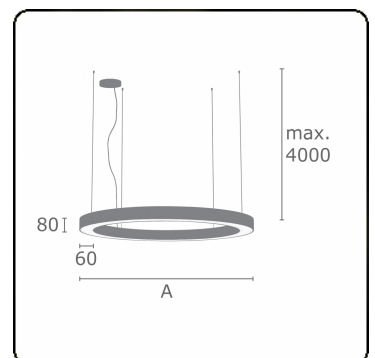

Lichttechnische gegevens

UGR	>19
CIE Fluxcode	48 79 96 100 100

Afmetingen

A	2500 mm
---	---------

Opmerkingen

Pendelarmatuur - Direct - satiné - MO - RAL 9003

ENERGY

A
 Verkrijgbaar op aanvraag.
B
 Disponible sur demande.
C
D
 Available on request.
E
F
 Auf Anfrage.
G