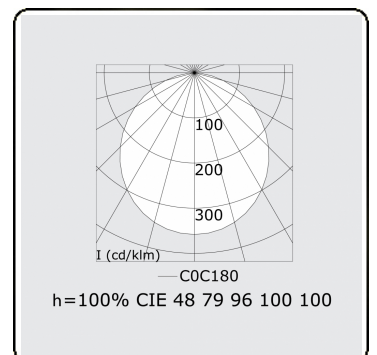

**Lichttechnische gegevens**

UGR	>19
CIE Fluxcode	48 79 96 100 100

**Afmetingen**

A	2500 mm
---	---------

**Opmerkingen**

Pendelarmatuur - Direct - satiné - MO - RAL 9003

**ENERGY**

A  
 Verkrijgbaar op aanvraag.  
B  
 Disponible sur demande.  
C  
D  
 Available on request.  
E  
F  
 Auf Anfrage.  
G