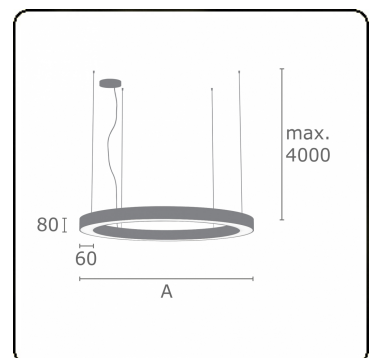

Lichttechnische gegevens

UGR	>19
CIE Fluxcode	48 79 96 100 100

Afmetingen

A	3000 mm
---	---------

Opmerkingen

Pendelarmatuur - Direct - satiné - MO - RAL 9003

ENERGY

A
 Verkrijgbaar op aanvraag.
B
 Disponible sur demande.
C
D
 Available on request.
E
F
 Auf Anfrage.
G