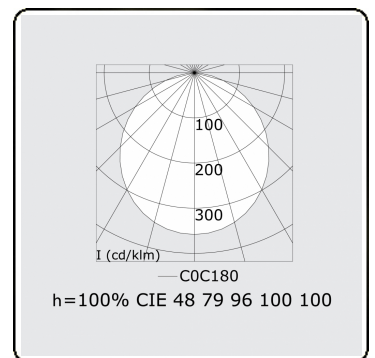

**Lichttechnische gegevens**

UGR	>19
CIE Fluxcode	48 79 96 100 100

**Afmetingen**

A	3000 mm
---	---------

**Opmerkingen**

Pendelarmatuur - Direct - satiné - MO - RAL 9003

**ENERGY**

A  
 Verkrijgbaar op aanvraag.  
B  
 Disponible sur demande.  
C  
D  
 Available on request.  
E  
F  
 Auf Anfrage.  
G