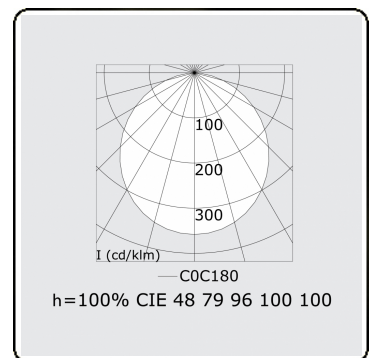

**Lichttechnische gegevens**

UGR	>19
CIE Fluxcode	48 79 96 100 100

**Afmetingen**

A	4000 mm
---	---------

**Opmerkingen**

Pendelarmatuur - Direct - satiné - MO - RAL 9003

**ENERGY**

A  
 Verkrijgbaar op aanvraag.  
B  
 Disponible sur demande.  
C  
D  
 Available on request.  
E  
F  
 Auf Anfrage.  
G