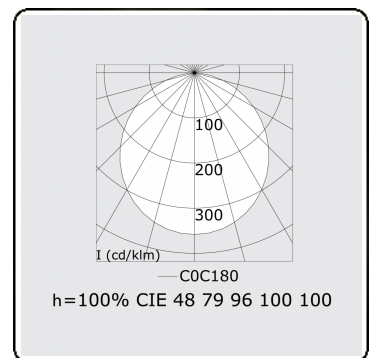

**Lichttechnische Daten**

UGR	>19
CIE Fluxcode	47 78 95 100 100

**Abmessungen**

A	5000 mm
---	---------

**Bemerkungen**

Pendelleuchte - Direkt - satiniert - MO - RAL 9003

**ENERGY**

Verrijgbaar op aanvraag.