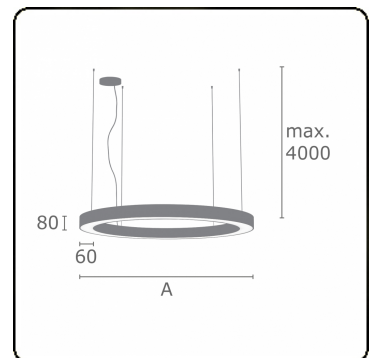

**Lichttechnische Daten**

UGR	>19
CIE Fluxcode	47 78 95 100 100

**Abmessungen**

A	5000 mm
---	---------

**Bemerkungen**

Pendelleuchte - Direkt - satiniert - MO - RAL 9003

**ENERGY**

Verrijgbaar op aanvraag.