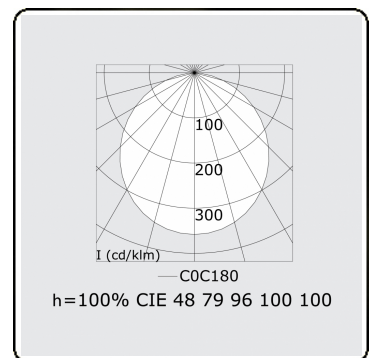

Elektrische Gegevens

Veiligheidsklasse	I
Voeding	230V
Voorschakelapparaat	Stroomvoeding DALI

Lampgegevens

Lamptype	LED 4000K
Wattage	272W
Armatuur vermogen	272W
Armatuur lichtstroom	22310
Aantal	1
Levensduur LED module	L80/B10 = 50000h
Kleurtolerantie	MacAdam 3
CRI	>80

Lichttechnische gegevens

UGR	>19
CIE Fluxcode	48 79 96 100 100

Afmetingen

A	6000 mm
---	---------

Opmerkingen

Pendelarmatuur - Direct - satiné - MO - RAL 9003

ENERGY

Verrijgbaar op aanvraag.